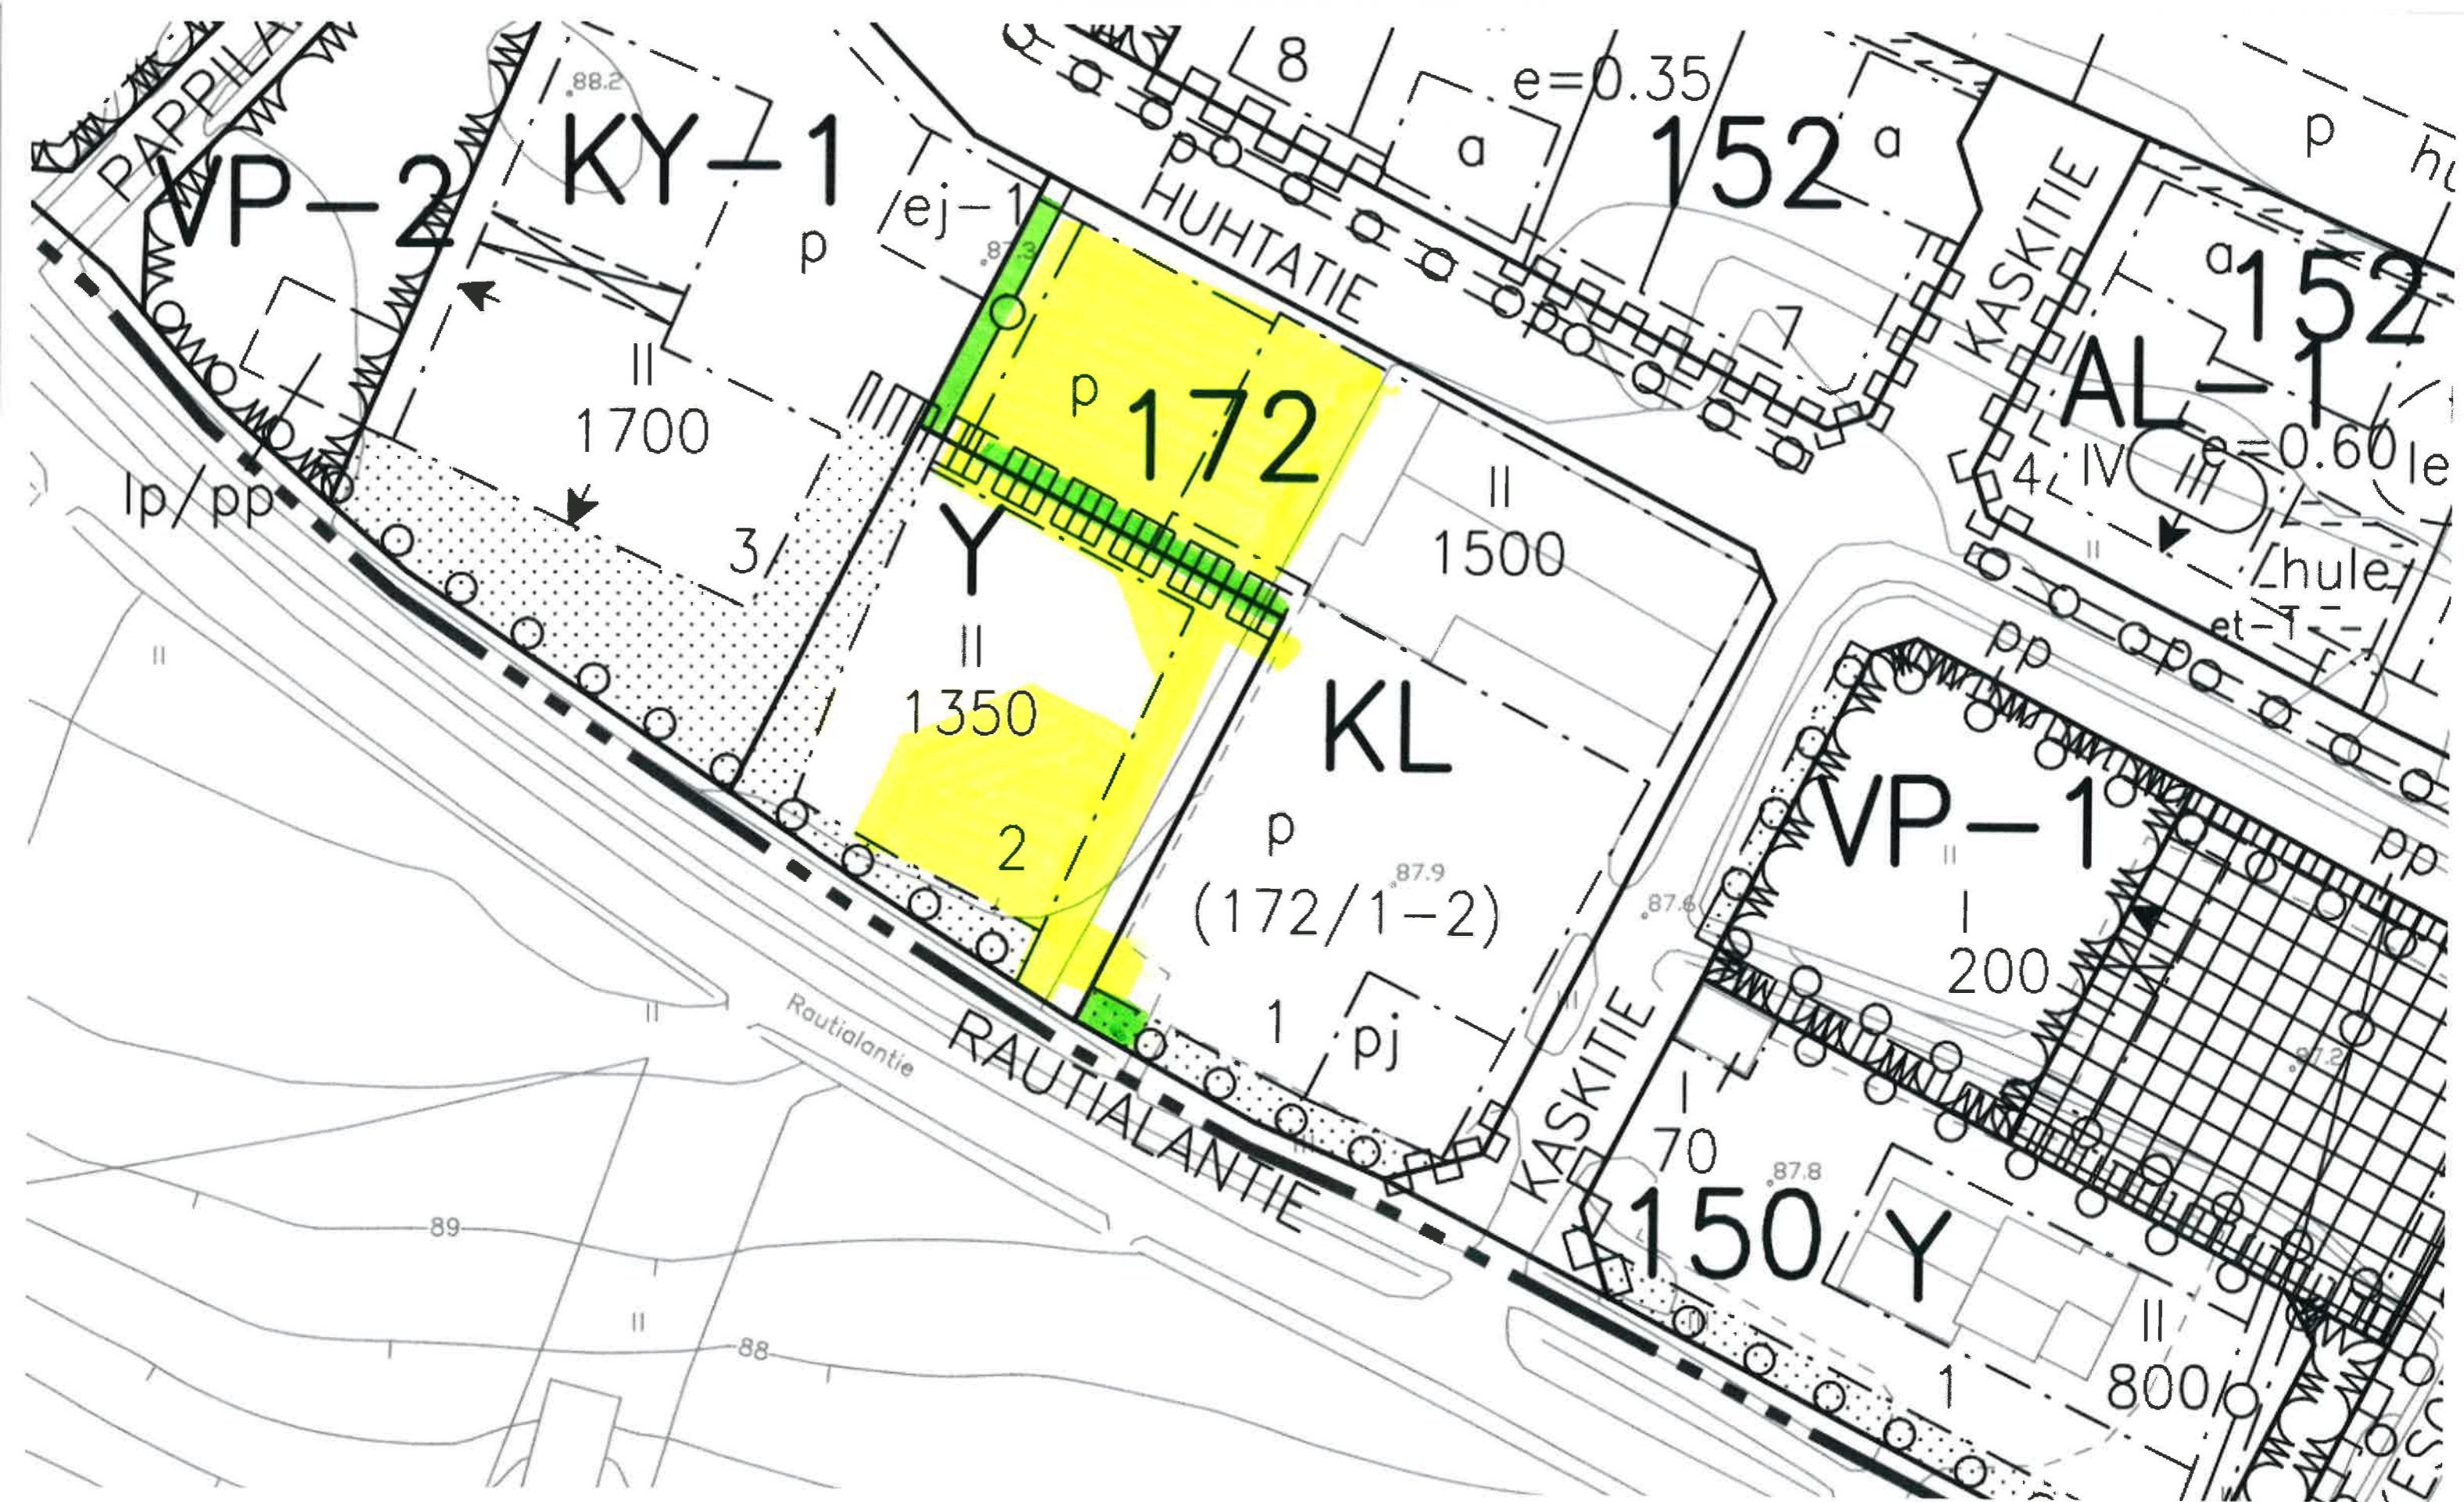

Vesilahden yhtenäiskoulu
Koulutie 2, Rautialantie 77, Mäki-Hovintie 0

- Talvikunnossapito
- Lumen läjitys

Peiponpellon päiväkoti
Rautialantie 60, Pappilanraitti

- Talvikunnossapito
- Lumen läjitys

Vesilahden kirjasto Lähde
Huhtatie 7

- Talvikunnossapito
- Lumen läjitys

Tekninen varikko
Mäntytie 4

-  Talvikunnossapito
-  Lumen läjitys

Tapolan alueen kiinteistöt
 Nurmitie, Tapolantie 1

- Talvikunnossapito
- Lumen läjitys

Kunnanvirasto
Lindinkuja 1