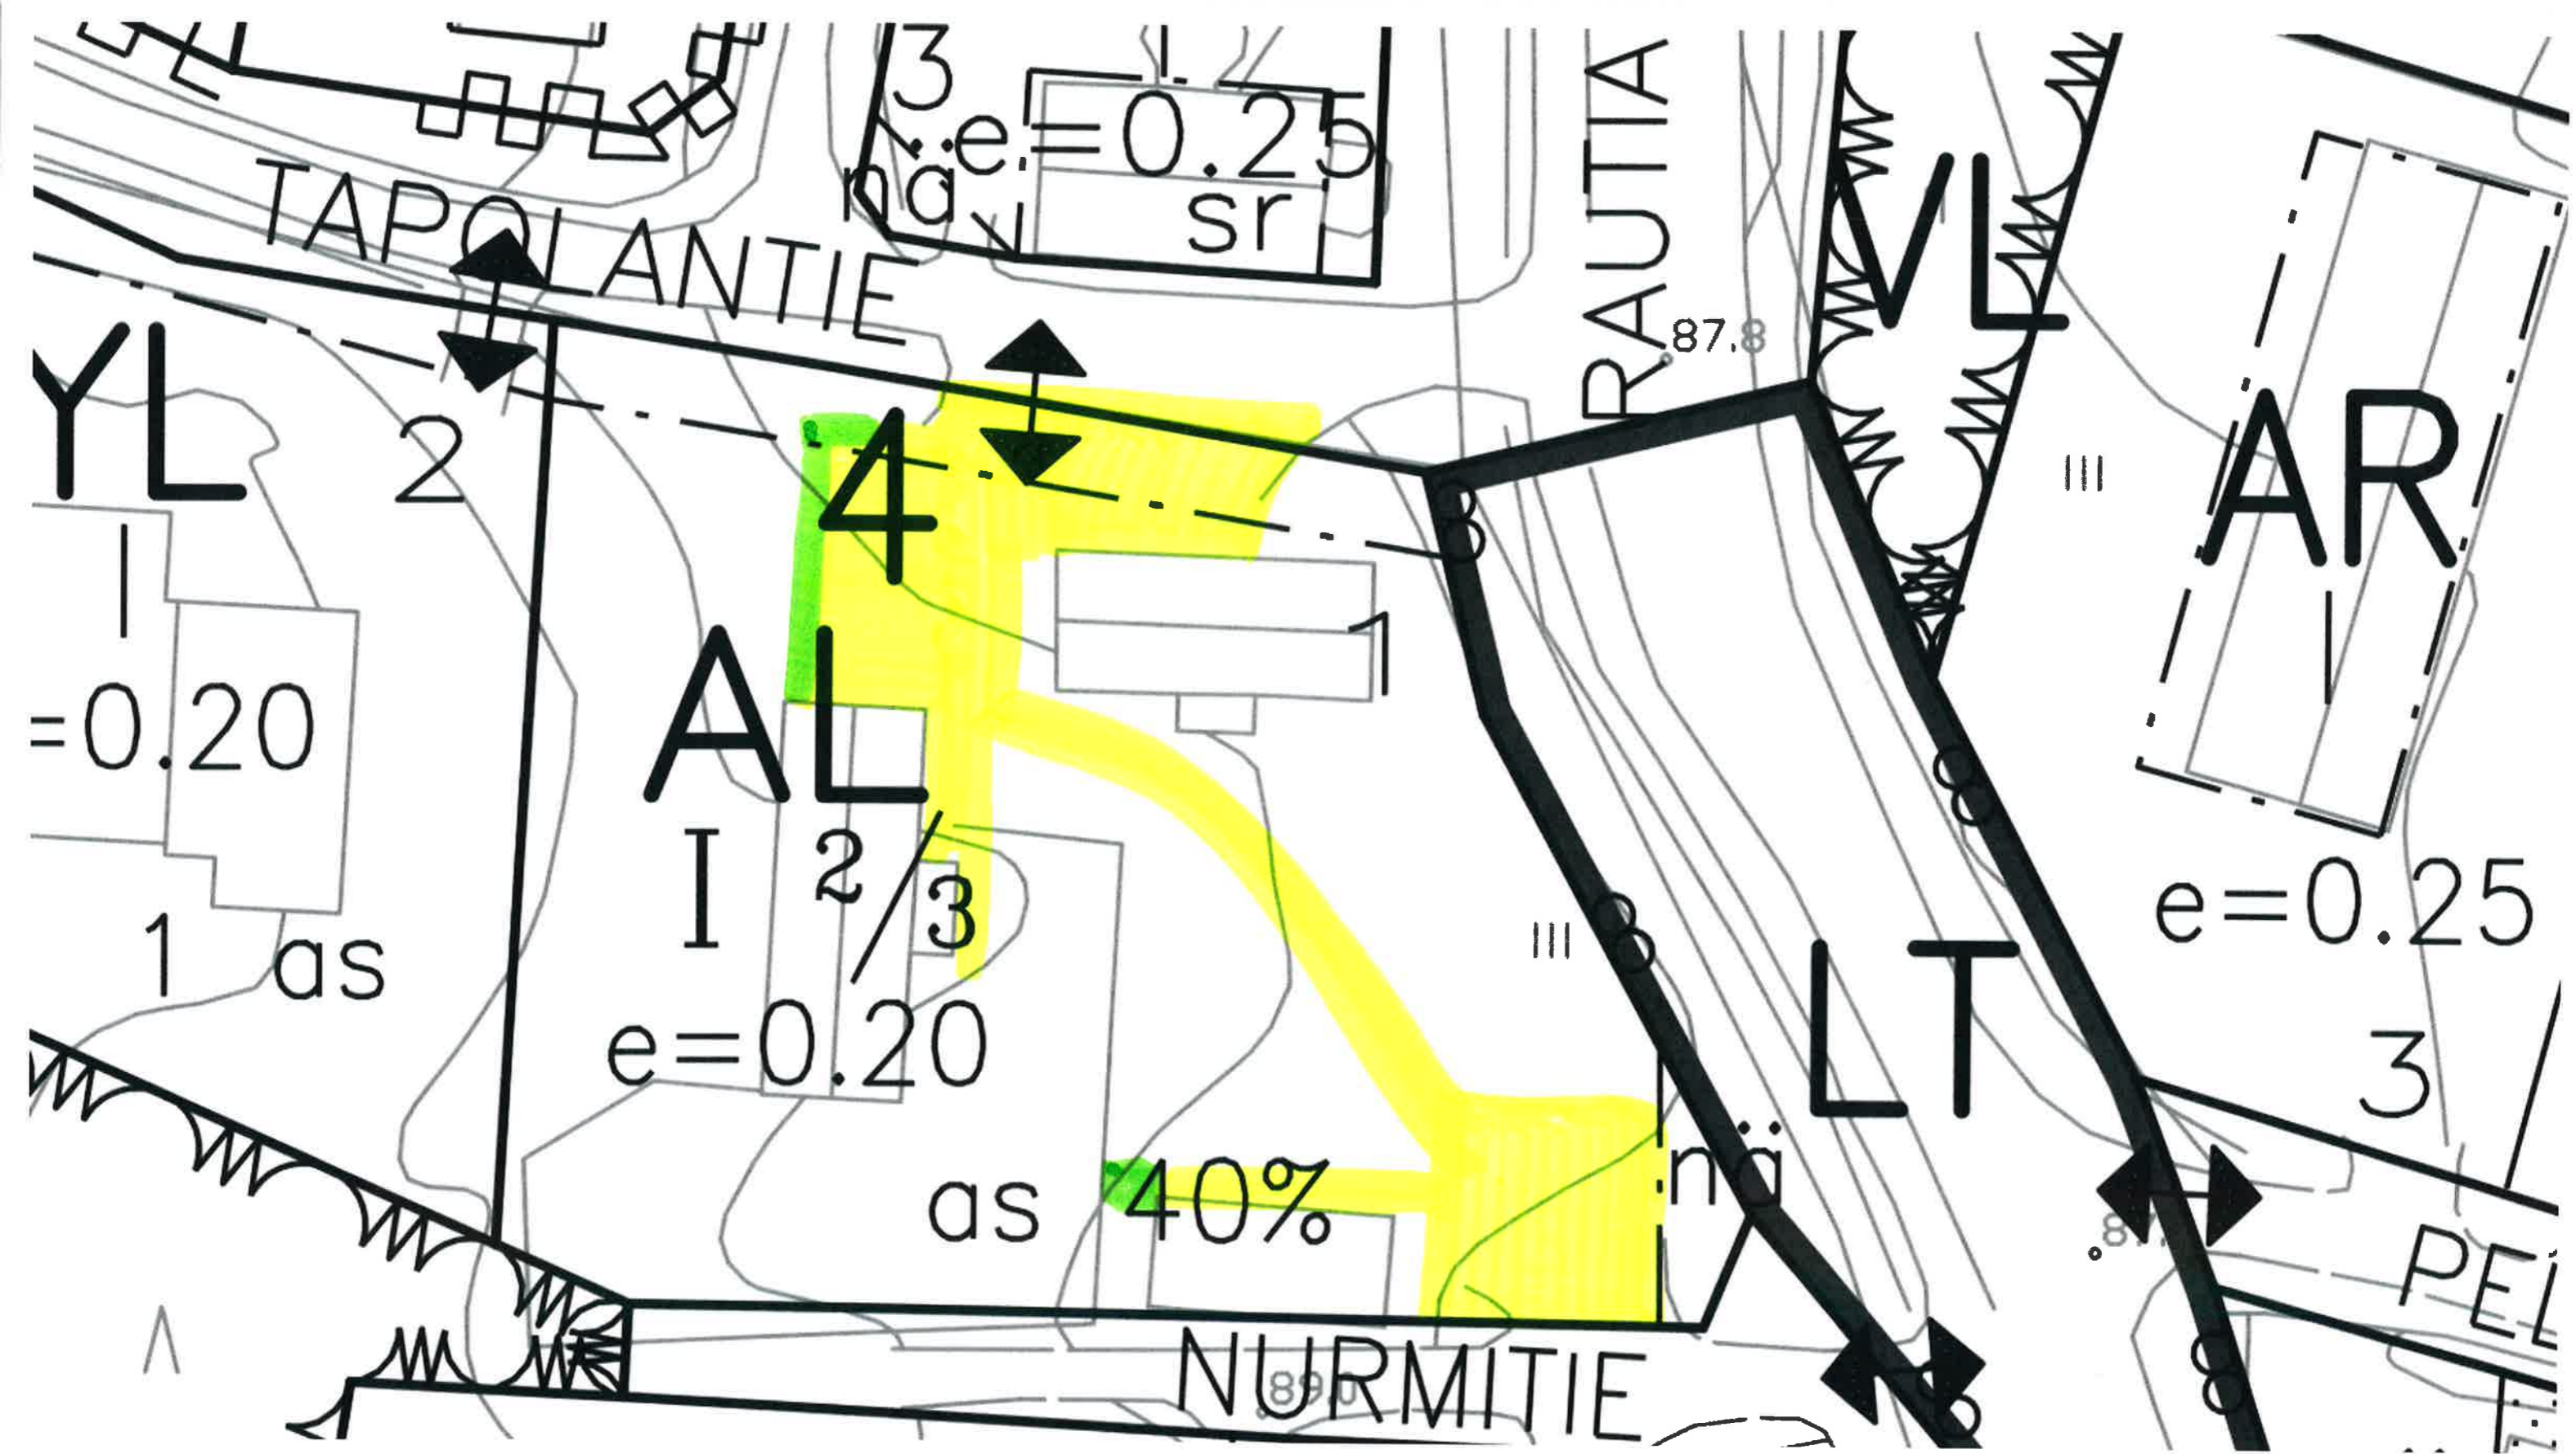

Vesilahden yhtenäiskoulu
Koulutie 2, Rautialantie 77, Mäki-Hovintie 0

- Talvikunnossapito
- Lumen läjitys

Peiponpellon päiväkoti
Rautialantie 60, Pappilanraitti

- Talvikunnossapito
- Lumen läjitys

Vesilahden kirjasto Lähde
Huhtatie 7

- Talvikunnossapito
- Lumen läjitys

Tekninen varikko
Mäntytie 4

-  Talvikunnossapito
-  Lumen läjitys

Tapolan alueen kiinteistöt
 Nurmitie, Tapolantie 1

- Talvikunnossapito
- Lumen läjitys

Kunnanvirasto
Lindinkuja 1