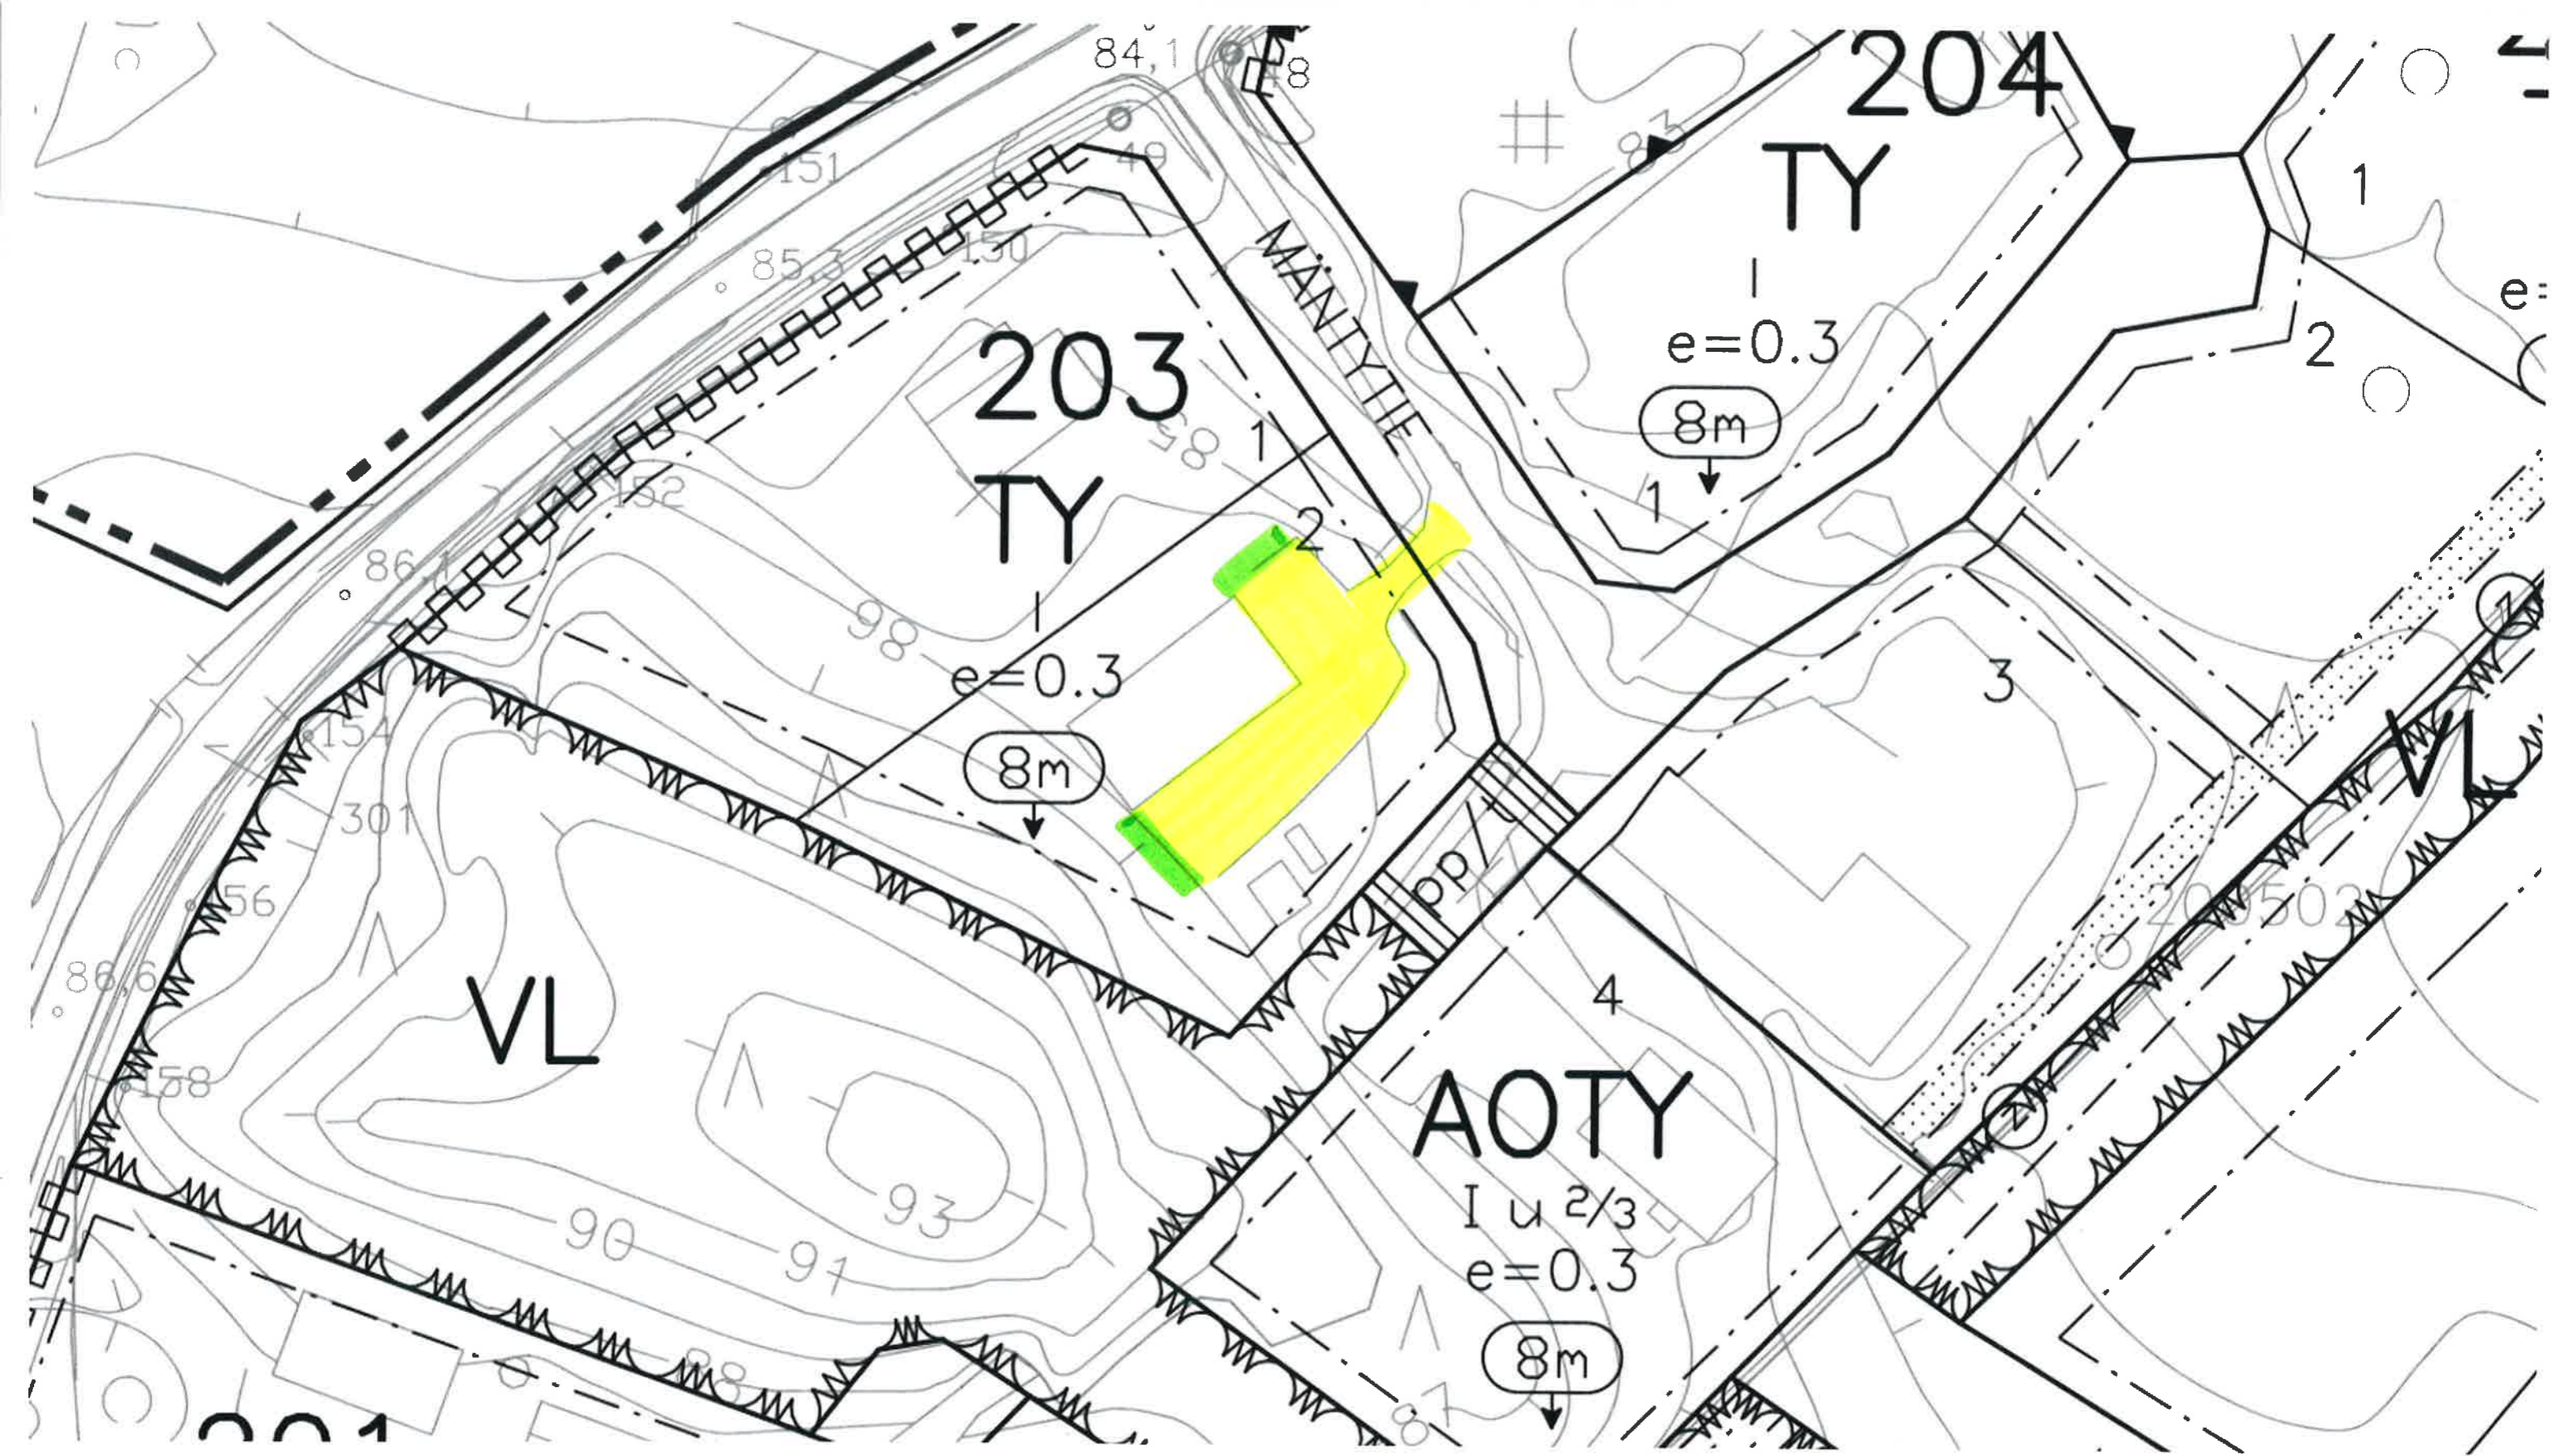

Vesilahden yhtenäiskoulu
Koulutie 2, Rautialantie 77, Mäki-Hovintie 0

- Talvikunnossapito
- Lumen läjitys

Peiponpellon päiväkoti
Rautialantie 60, Pappilanraitti

- Talvikunnossapito
- Lumen läjitys

Vesilahden kirjasto Lähde
Huhtatie 7

- Talvikunnossapito
- Lumen läjitys

Tekninen varikko
Mäntytie 4

-  Talvikunnossapito
-  Lumen läjitys

Tapolan alueen kiinteistöt
 Nurmitie, Tapolantie 1

- Talvikunnossapito
- Lumen läjitys

Kunnanvirasto
Lindinkuja 1