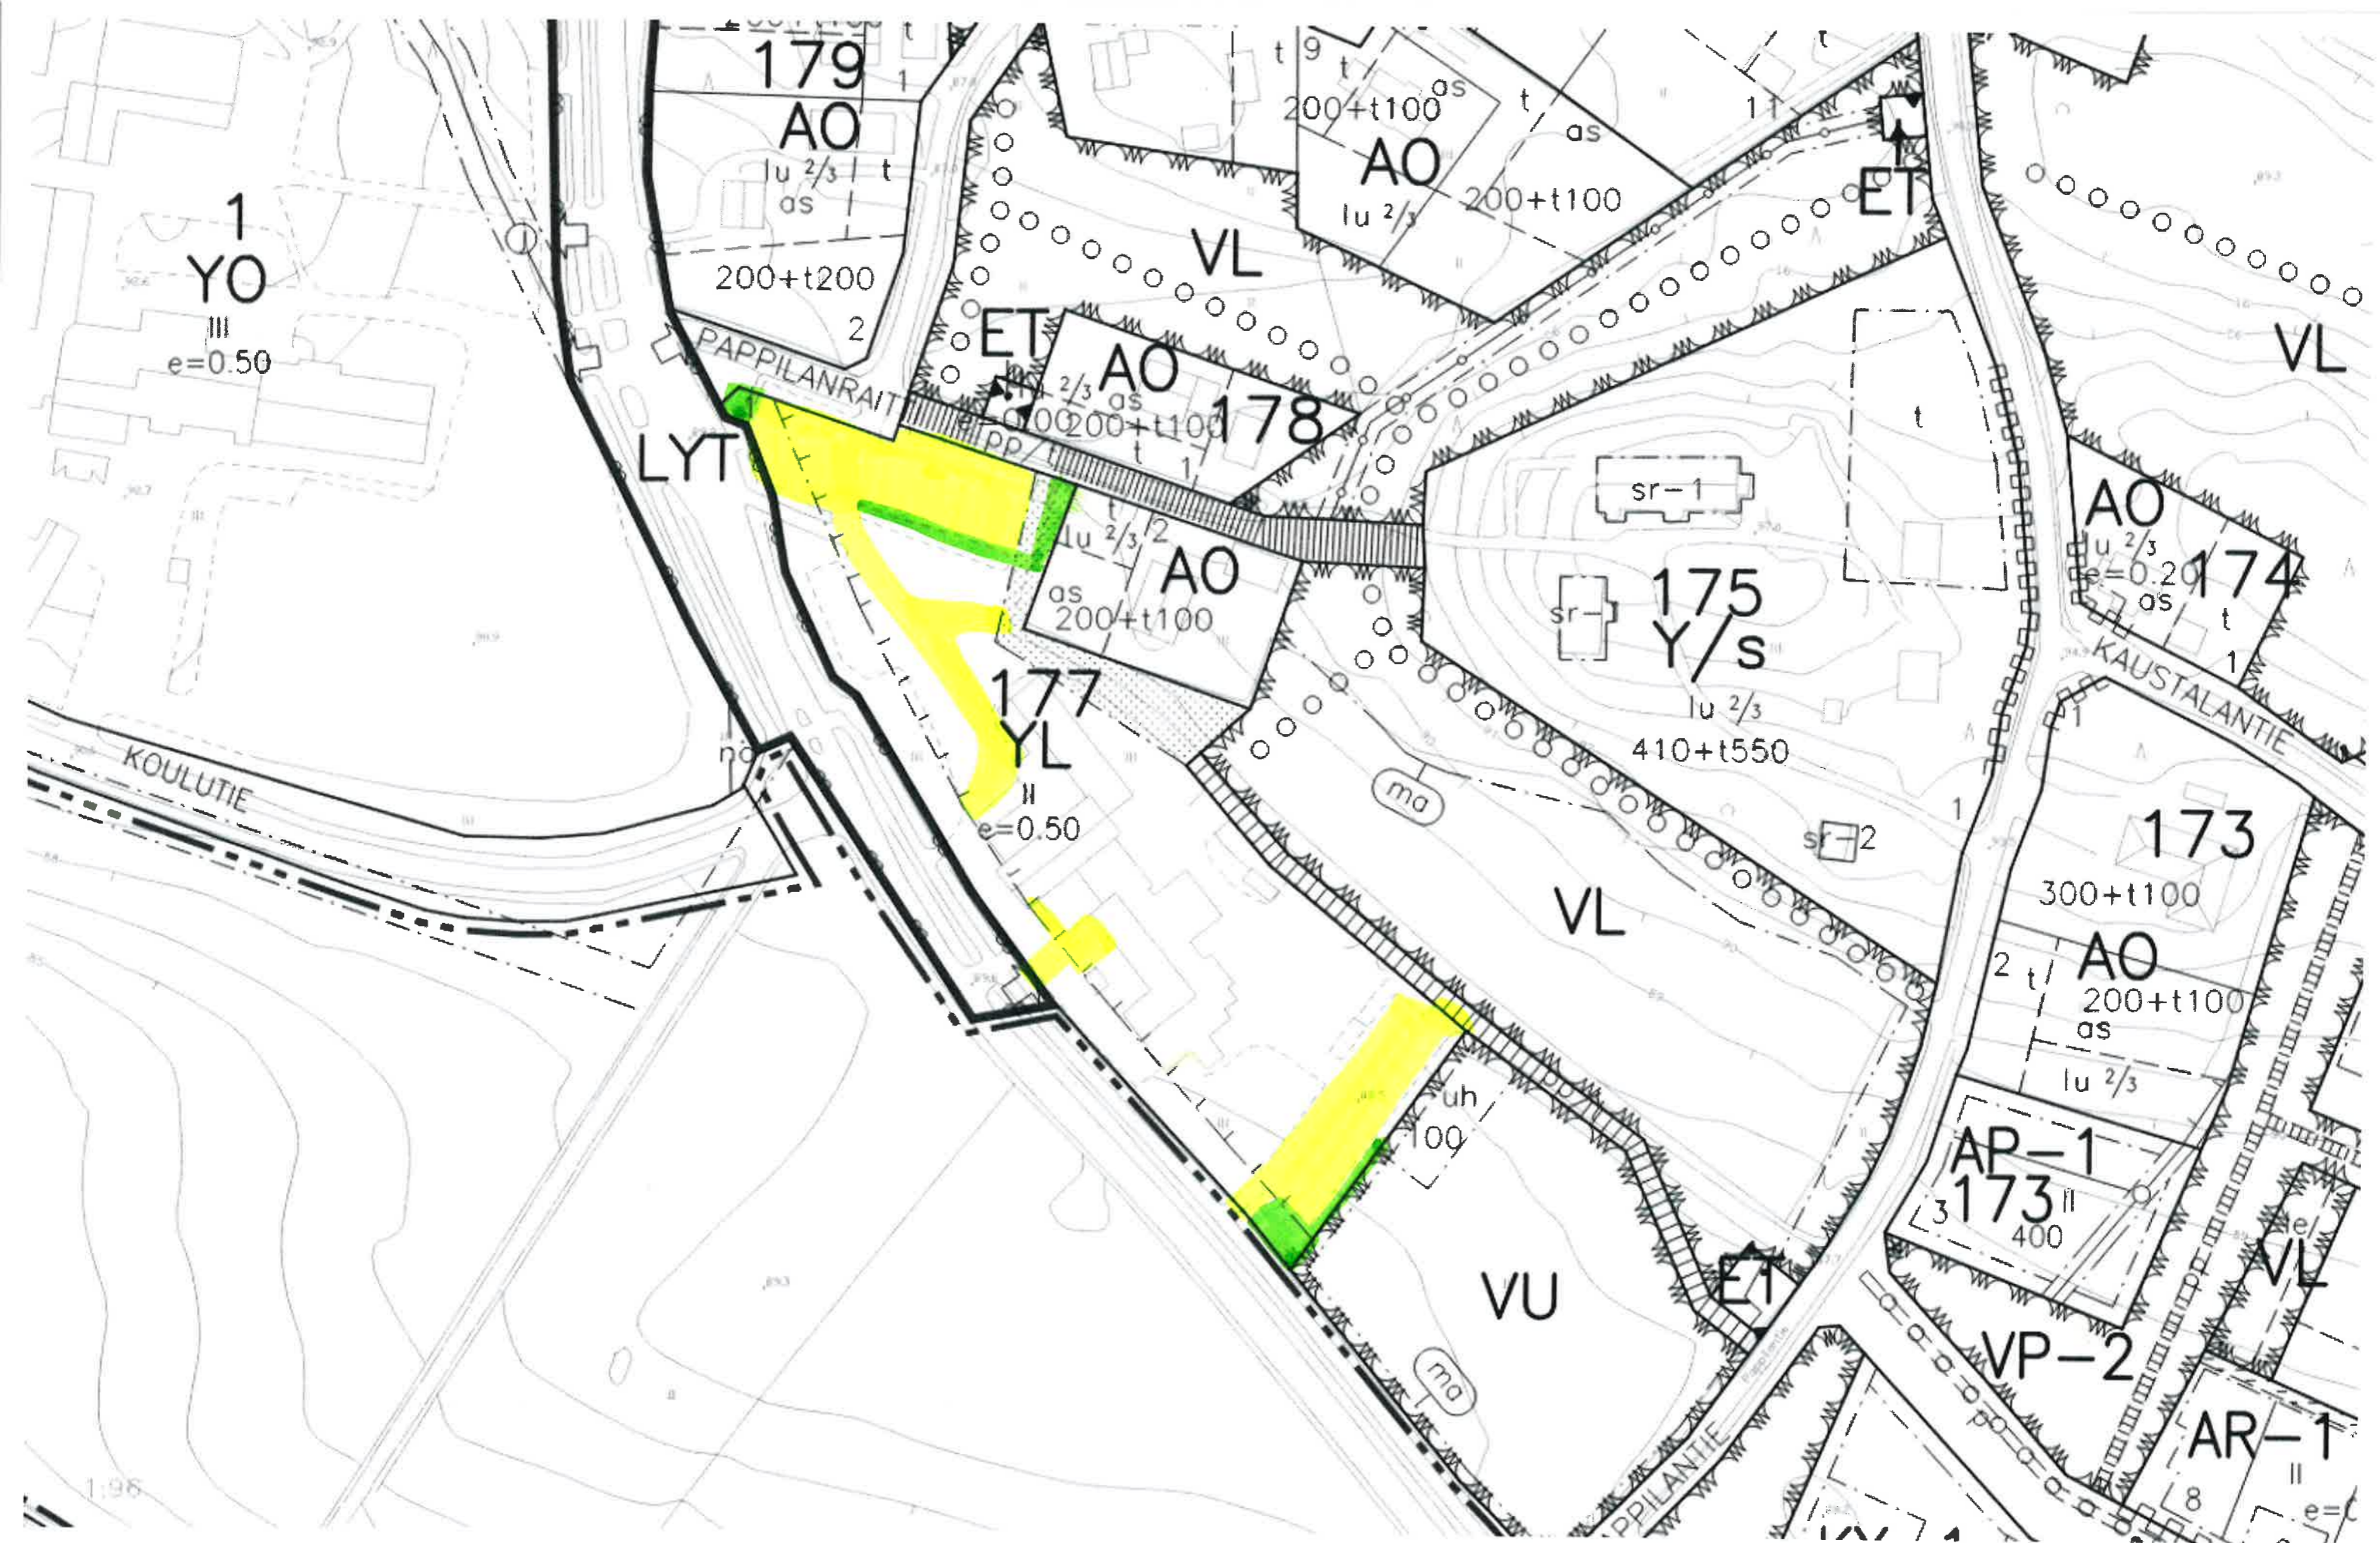

Vesilahden yhtenäiskoulu
Koulutie 2, Rautialantie 77, Mäki-Hovintie 0

- Talvikunnossapito
- Lumen läjitys

Peiponpellon päiväkoti
Rautialantie 60, Pappilanraitti

- Talvikunnossapito
- Lumen läjitys

Vesilahden kirjasto Lähde
Huhtatie 7

- Talvikunnossapito
- Lumen läjitys

Tekninen varikko
Mäntytie 4

-  Talvikunnossapito
-  Lumen läjitys

Tapolan alueen kiinteistöt
 Nurmitie, Tapolantie 1

- Talvikunnossapito
- Lumen läjitys

Kunnanvirasto
Lindinkuja 1